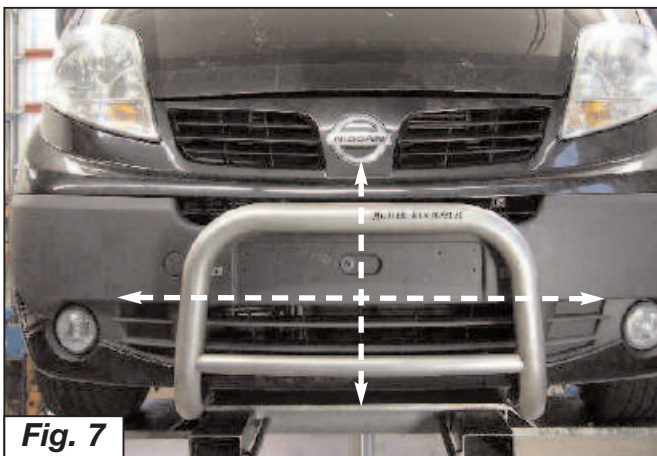

NISSAN Primastar
RENAULT Trafic · OPEL Vivaro

Type No.: RT/10/A / RT/10/B
Best.-Nr.: REN 1091EC / REN 1093EC

45 Min.

10K
All rights reserved to modify the text

1 ISSUE 2 29.11.2007

Parts list / Teileliste / Onderdelenlijst / Liste de pièces
Lista de accesorios / Lista di pezzi / Artikel lista

1					1 x
2		Halter	2 x	6	M 8 x 20 2 x
3		M 6	2 x	7	ø 8,4 2 x
4		M 6 x 30	2 x	8	ø 8,1 2 x
5		ø 6,1	2 x	9	M 8 2 x

Type No.: RT/10/A / RT/10/B