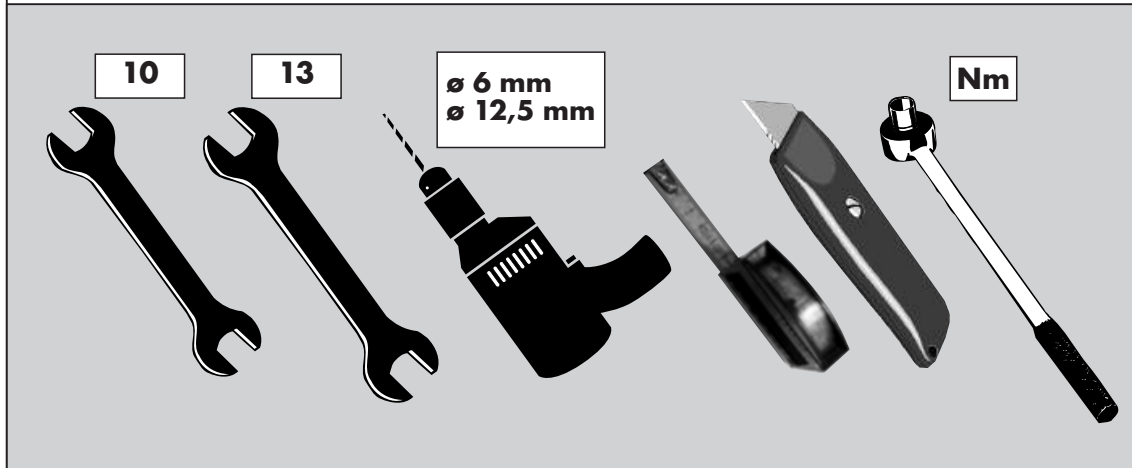

NISSAN Primastar RENAULT Trafic • OPEL Vivaro

Type No.: RT/10/A / RT/10/B
Best.- Nr.: REN 1091EC / REN 1093EC

45 Min.

All rights reserved to modify the text

Type No.: RT/10/A / RT/10/B

Required tools / Benötigte Werkzeuge / Benodigde werktuigen / Outillage requis
Herramientas necesarias / Utensile necessarie / Verktuyg somsomkrävs

NISSAN Primastar
RENAULT Trafic · OPEL Vivaro

Type No.: RT/10/A / RT/10/B
Best.-Nr.: REN 1091EC / REN 1093EC

45 Min.

10K
All rights reserved to modify the text

1 ISSUE 2 29.11.2007

Parts list / Teileliste / Onderdelenlijst / Liste de pièces
Lista de accesorios / Lista di pezzi / Artikel lista