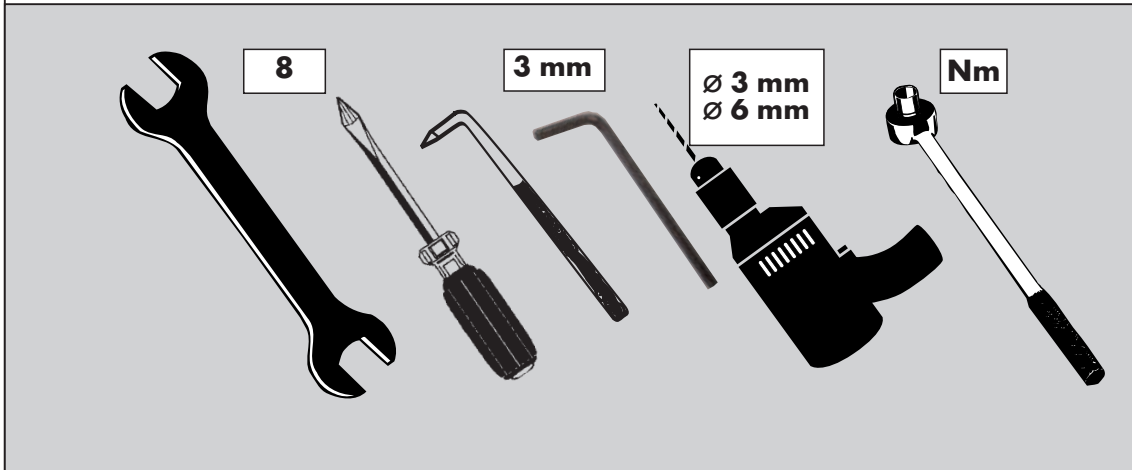

## Renault Kangoo 2008 →

Type Nr.: RK/16 Ausf.: A  
Best.-Nr.: REN 1205

30 Min.

All rights reserved to modify the text

Type Nr.: RK/16 Ausf.: A

Required tools / Benötigte Werkzeuge / Benodigde werktuigen / Outillage requis  
 Herramientas necesarias / Utensile necessarie / Verktuyg somsomkrävs